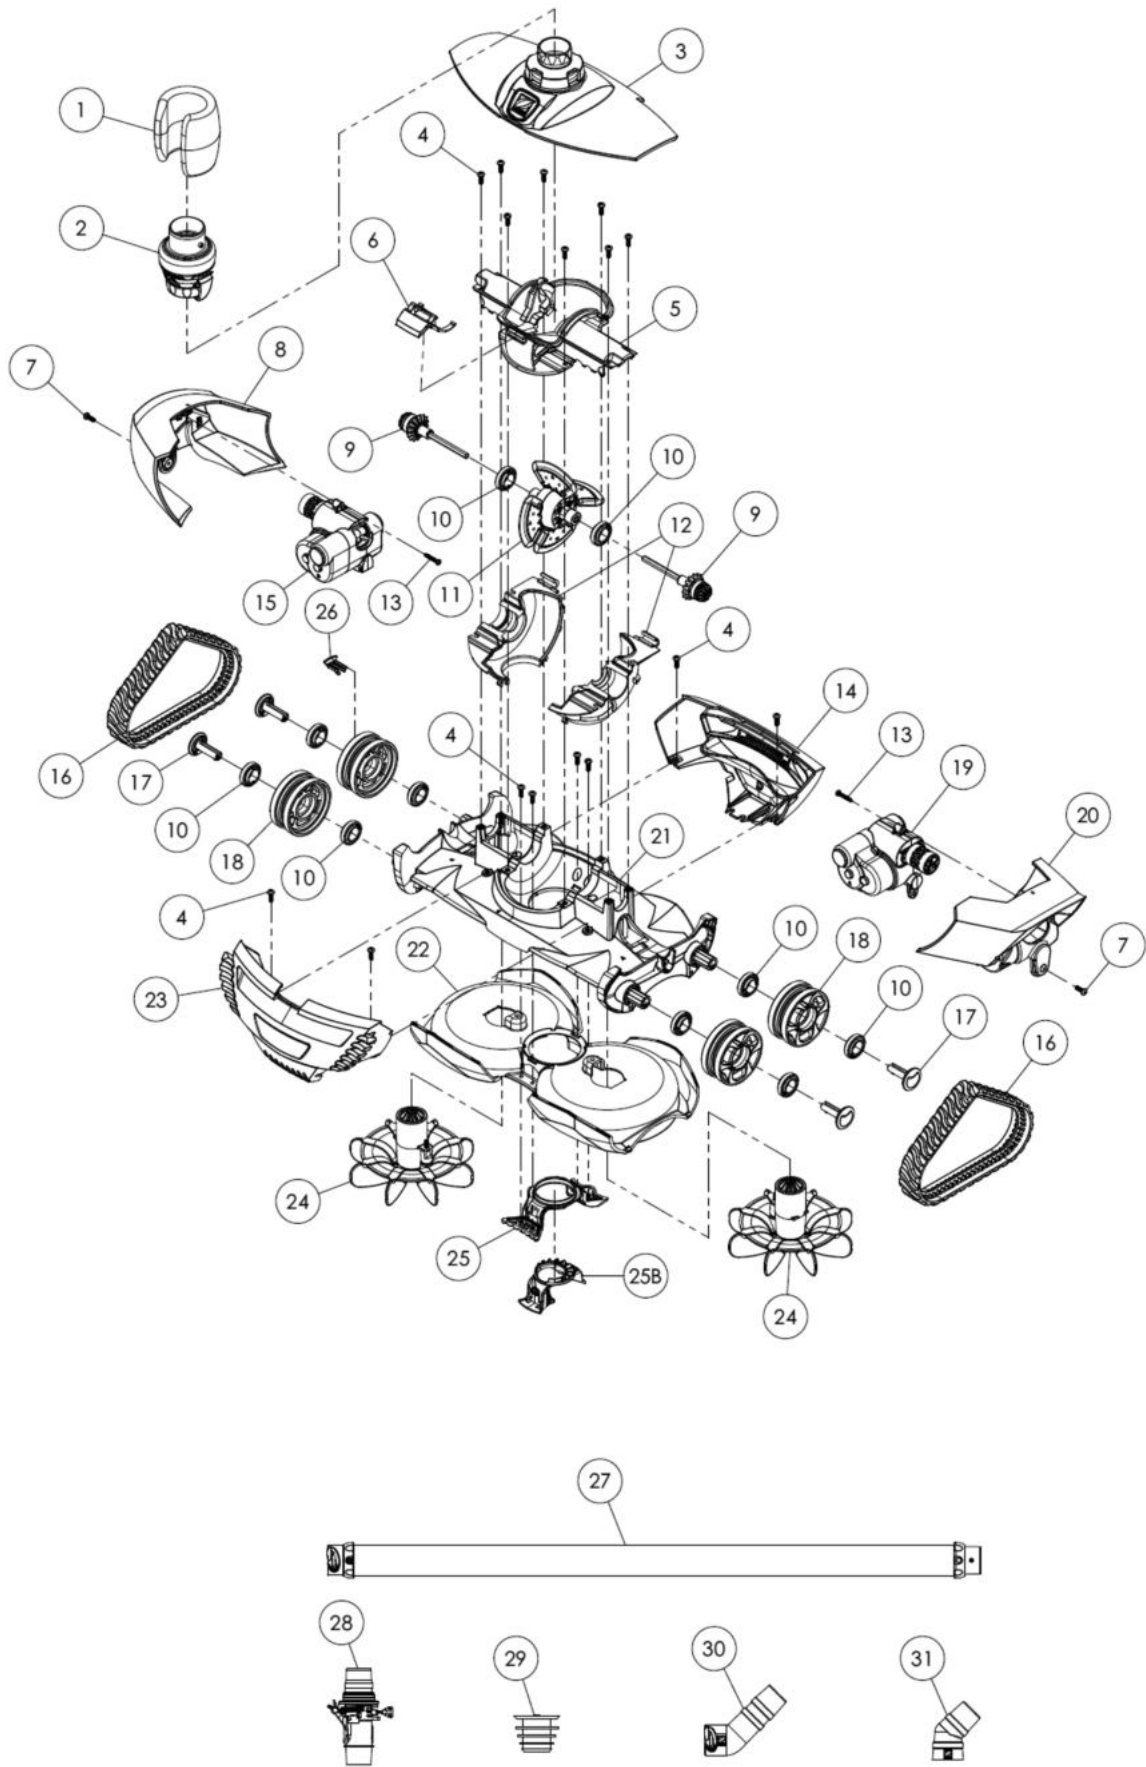

# Barracuda MX 9

detail	identifikace	popis
1	W79032P	PLOVÁK NA HADICI MX8 <i>Floater For Hose Mx8</i>
3	W79018	VRCHNÍ KRYT MX8 S OTOČNÝM SPOJEM
6	W79027	ZÁPADKA KRYTU MX8 <i>Cover Lacht 1</i>
9	W79015	HŘÍDEL TURBÍNY MX8
11	W79013	TURBÍNA MX8 <i>Turbine Mx8</i>
13	W79036	<i>Screw Thread Forming 6-18 7/8in</i>
15	W79012	PRAVÁ PŘEVODOVKA MX8 <i>Right Mx8 Reversing</i>
17	W79065	ČEP KOLA PÁSU MX8 - NOVÝ TYP <i>Mx8 Wheel Pins - New Type</i>
19	W79011	LEVÁ PŘEVODOVKA MX8 <i>Left Mx8 Reversing</i>
21	W79062	<i>Chassis Assembly</i>
23	W79019	<i>Body Panel - Front</i>
25	W79017	MODRÁ REDUKCE SÁNÍ MX8/MX9 <i>Mx8/mx9 Inlet Assembly</i>
26	WA0235200	<i>Wheel Speed Indicator</i>
28	W60055P	PRŮTOKOVÝ REGULÁTOR MX8
30	W73011P	DELŠÍ NÁSTAVEC NA HADICI 45° PRO MX8

detail	identifikace	popis
2	W600001100	PRŮTOKOVÝ REGULÁTOR MX8 <i>Flow Regulator Valve</i>
5	W79066	KRYT TURBÍNY MX8 <i>Cover Of Turbine Mx8</i>
8	W79030	<i>Body Panel - Right</i>
10	W79034	LOŽISKO HŘÍDELE KOL A TURBÍNY MX8 <i>Baearing (wheel &amp; Engine)</i>
12	W79022	SPODNÍ KRYT TURBÍNY MX 8 <i>Bottom Cover Of Turbine Mx 8</i>
14	W79020	<i>Body Panel - Rear</i>
16	W79025	PÁS MX8
18	W79024	KOLEČKO PÁSU MX8
20	W79031	<i>Body Panel - Left</i>
22	W79021	<i>Lower Body Housing</i>
24	W79014	LOPATKOVÁ KOLA MX8
25B	W79047P	ŽLUTÁ REDUKCE SÁNÍ MX8/MX9 <i>Yellow Mx8/mx9 Assembly</i>
27	W78055	SET 6X1M HADICE TWISTLOCK <i>Set Of 6x1m Twist Lock Hoses</i>
29	W69657P	ADAPTÉR KÓNICKÝ X7,SG+,TOPAZE,MANTA <i>Conical Adapter Sg+</i>
31	W70244	KRATŠÍ NÁSTAVEC NA HADICI 45° PRO MX8 <i>45° Deg Elbow</i>