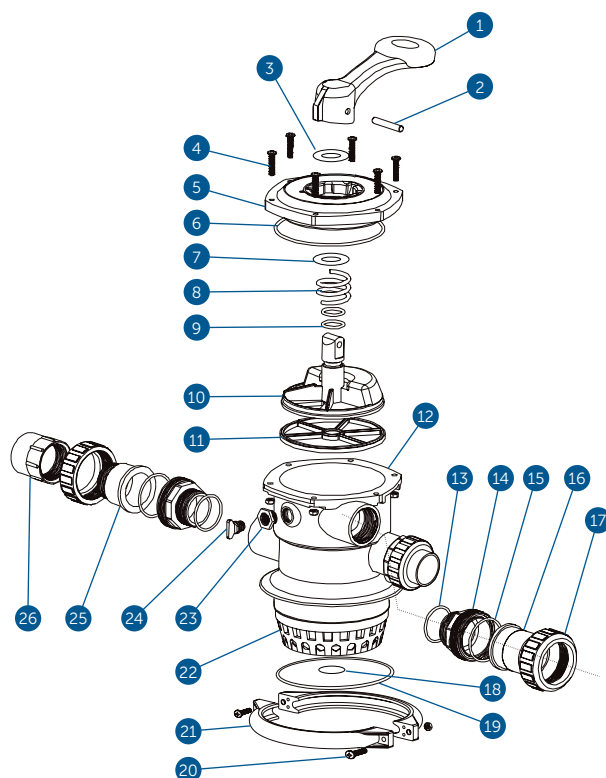

6.

Seznam dílů šesticestného ventilu

Číslo	Název součásti	Kód produktu
1	Páka 6ti cest. ventilu	1ND02-01-025
2	Čep páky	
3	Podložka pod páku - filtrace SP	1ND02-01-026
4	Šroub s maticí, víko	
5	Horní díl 6ti cest.vent	1ND02-01-017
6	O-kroužek víka	
7	Podložka pružiny - filtrace SP	1ND02-01-027
8	Pružina páky 6ti ces.ven	1ND02-01-032
9	Těsnění otočného kola - filtrace SP	1ND02-01-041
10	Rotor 6ti cest. ventilu	1ND02-01-035
11	Těsnění 6ti cest.ventilu - vnitřní pro TOP	1ND02-01-040
12	Tělo 6ti cest. ventilu - filtrace SP	1ND02-01-066
13	Šroubení s O-kroužkem	1ND02-01-038
14	Šroubení s O-kroužkem	1ND02-01-038
15	Šroubení s O-kroužkem	1ND02-01-038
16	Šroubení s O-kroužkem	1ND02-01-038
17	Šroubení s O-kroužkem	1ND02-01-038
18	Těsnící O-kroužek - malý pro filt.trubku	1ND02-01-045
19	Těsnění torické - pod 6ti cest.ventil	1ND02-01-044
20	Šroub s maticí, svorka	
21	Spona 6ti cest. ventilu	1ND02-01-037
22	Difuzor 6ti cest.ventilu	1ND02-01-012
23	Redukce šroubovací - adaptér-plast. manometr	1ND02-01-034
24	Zátka šroub. adaptéru filtrace	1ND02-01-060
25	Vizor 6ti cest. ventilu	1ND02-01-058
26	Trn k vizoru	1ND02-01-046