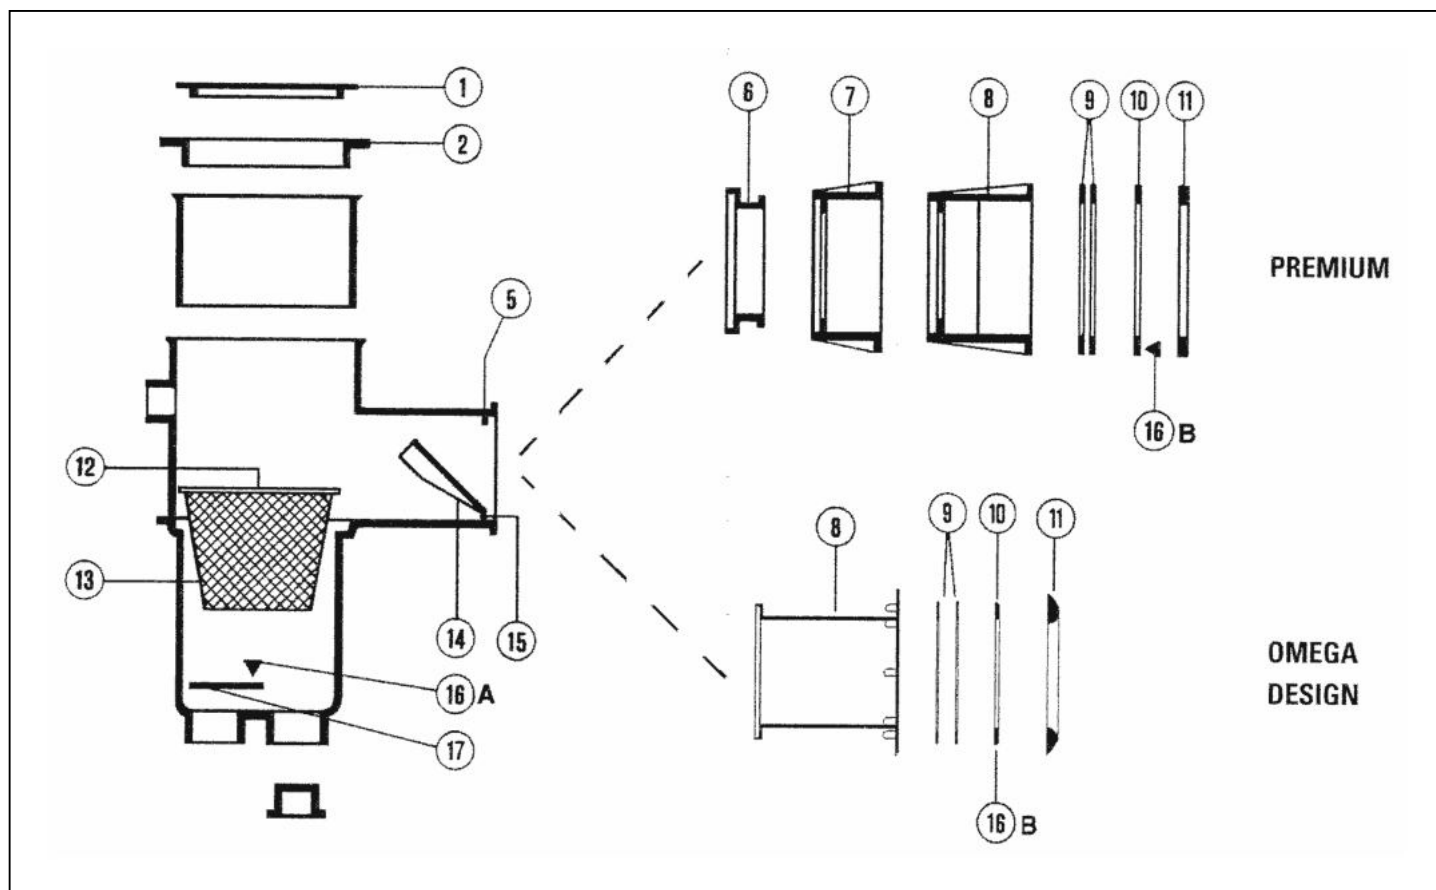

Skimmer Premium, Design, Omega

detail	identifikace	popis
1	HSK9411HD	VÍKO SKIMMERU COFIES <i>Top Cover Of Skimmer Cofies</i>
5	HSK20000	Zarážka dvířek Premium <i>Stop Weir Sk</i>
7	HSK15014V	HRDLO PREMIUM 20X15 SKIM. COFIES <i>Skimmer Vinyl Large Opening</i>
8	HSKD219	HRDLO DESIGN SKIMMERU COFIE-FOLIE <i>Long Track Skd</i>
9	HSK10112	TĚSNĚNÍ SKIMMERU COFIE 20X15 2KS <i>Self Adhesive O-ring For Flang</i>
9	HSKD221	TĚSNĚNÍ SKIMMERU COFIE DESIGN <i>Self Adhesive Ring For L.open S</i>
10	HSK9753	PŘÍRUBA SKIMMERU COFIE 20X15 <i>Flange</i>
10	HSKD222	PŘÍRUBA SKIMMERU COFIE DESIGN <i>Flange</i>
11	HSK3101	RÁMEČEK SKIMMERU COFIE 20X15 <i>Frame For Skimmer Cofie 20x15</i>
11	HSKD223	RÁMEČEK SKIMMERU COFIE DESIGN <i>Frame For Skimmer Design</i>
12	HSK8078	DRŽADLO KOŠÍKU SKIMMERU-COFIE <i>Basket Handle</i>
14	HSK6598	DVÍŘKA SKIMMERU COFIES <i>Complete Weir</i>
16B	HSKVS	SADA VRUTŮ SKIMMER COFIES <i>Pack Of 30 Screws</i>

detail	identifikace	popis
2	HSK9752	LÍMEC VÍKA SKIMMERU COFIES <i>Face Plate For Skimmer</i>
6	1040405011	Prodloužení vtokové části SK16001VE (horizontální) <i>Horizontal Neck Extension Sk1600ve</i>
8	HSK15019	HRDLO PREMIUM 40X20 SKIM. COFIE <i>Wide Track Premium</i>
8	HSKO410	HRDLO OMEGA SKIMMERU COFIE-FOLIE <i>Obsolete</i>
9	HSK15016	TĚSNĚNÍ SKIMMERU COFIE 40X20 <i>Self Adhesive O-ring For Flang</i>
9	HSKO412	TĚSNĚNÍ SKIMMERU COFIE OMEGA <i>Self Adhesive Wide Track Ring</i>
10	HSK15015	PŘÍRUBA SKIMMERU COFIE 40X20 <i>Flange</i>
10	HSKO413	PŘÍRUBA SKIMMERU COFIE OMEGA <i>Flange For Wide Track Omega</i>
11	HSK3102	RÁMEČEK SKIMMERU COFIE 40X20 <i>Frame For Skimmer Cofie 40x20</i>
11	HSKO414	RÁMEČEK SKIMMERU COFIE OMEGA <i>Frame For Skimmer Omega</i>
13	HSK16000C	KOŠÍK SKIMMERU COFIES <i>Basket Of Skimmer Cofies</i>
15	HSK20001N	OSIČKA DVÍŘEK PREMIUM <i>Sweet Axis Sk Cmp</i>