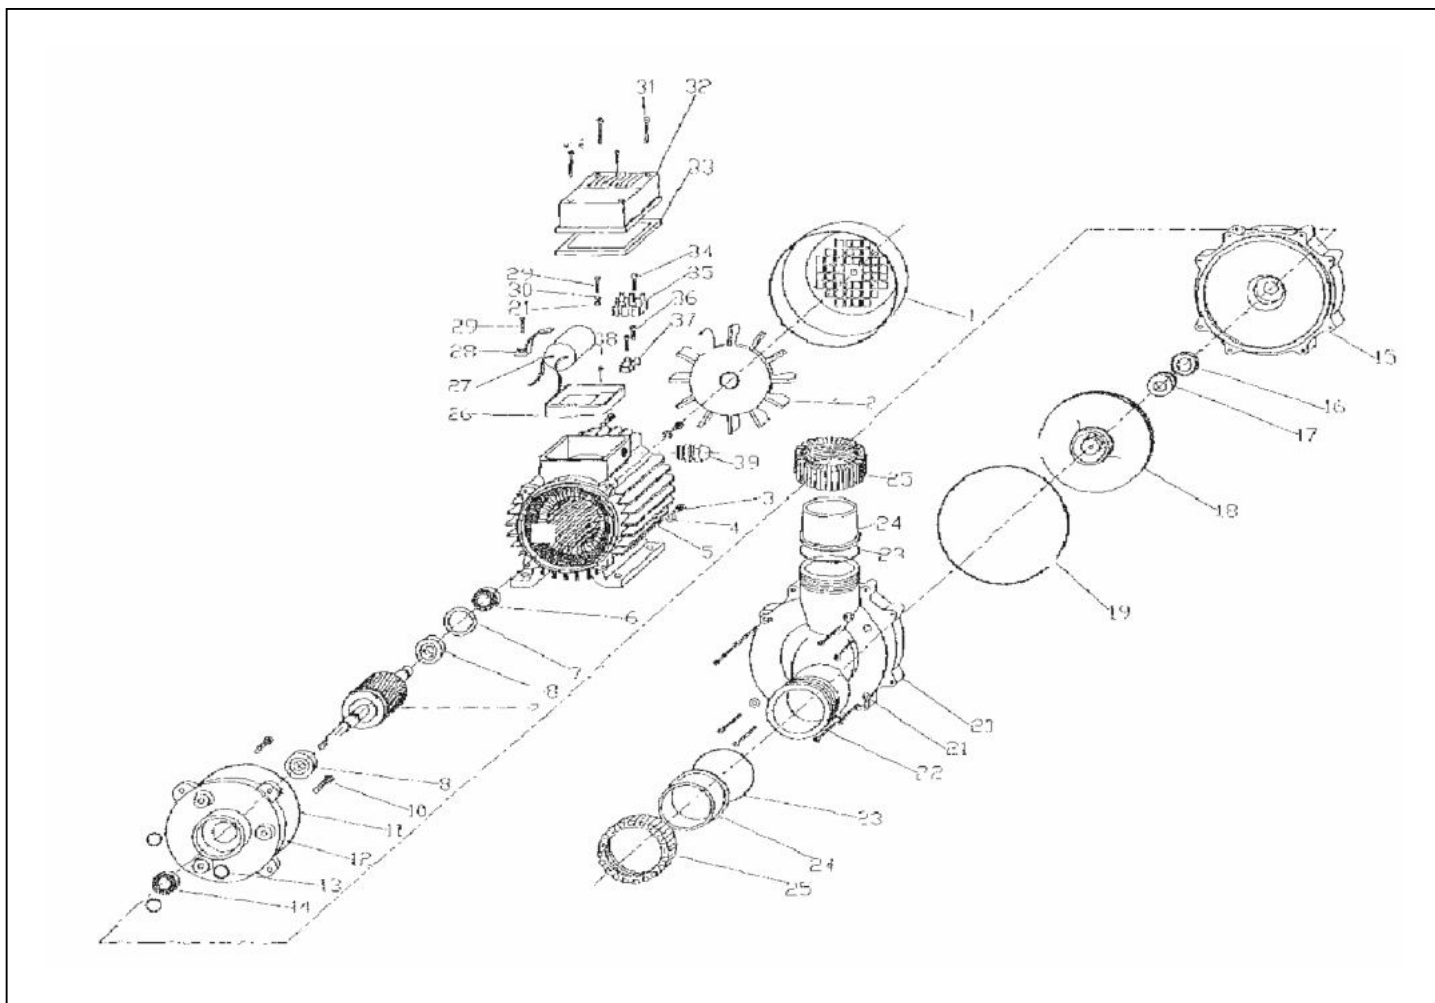

# Masážní čerpadlo Cleo

detail	identifikace	popis
1	x	Kryt ventilátoru <i>Cover Of Ventilator</i>
3	x	Šroub <i>Screw</i>
5	B52171001	STATOR MOTORU CLEO <i>Stator Cleo</i>
7	x	Sédrová pojistka <i>Washer</i>
9	x	Rotor motoru <i>Rotor Of Motor</i>
11	x	Těsnění <i>Gasket</i>
14	x	Těsnící kroužek <i>Seal Band</i>
16	B3516F00000004	TĚSNÍCÍ SEGMENT CLEO STOJÍCÍ ČÁST <i>Sealing Segment Cleo</i>
18	B52129012	TURBÍNA CLEO 300 <i>Turbine Cleo 300</i>
18	B56511025	TURBÍNA CLEO 250 <i>Turbine Cleo 250</i>
18	B56511045	TURBÍNA CLEO 450 <i>Turbine Cleo 450</i>

detail	identifikace	popis
2	x	Ventilátor <i>Ventilator</i>
4	x	Podložka <i>Washer</i>
6	x	Těsnící kroužek <i>Seal Band</i>
8	M6202	Ložisko 6202ZZ <i>Bearing 6202zz</i>
10	x	Šroub <i>Screw</i>
13	x	O-kroužek <i>O-ring</i>
15	B52115040	ČELO ČERPADLA CLEO <i>Front Of Pump Cleo</i>
17	B3516F00000002	Těsnící segment-rotující <i>Mechanical Seal-rotate</i>
18	B52129013	TURBÍNA CLEO 400 <i>Turbine Cleo 400</i>
18	B56511035	TURBÍNA CLEO 350 <i>Turbine Cleo 350</i>
18	B56511055	TURBÍNA CLEO 550 <i>Turbine Cleo 550</i>

detail	identifikace	popis
23	B3404700000001	O-KROUŽEK PŘIPOJOVACÍHO ŠROUBENÍ <i>O-ring</i>

Pro produkty: 3405250, 3405350, 3405450, 3405550, 3405600

detail	identifikace	popis
--------	--------------	-------