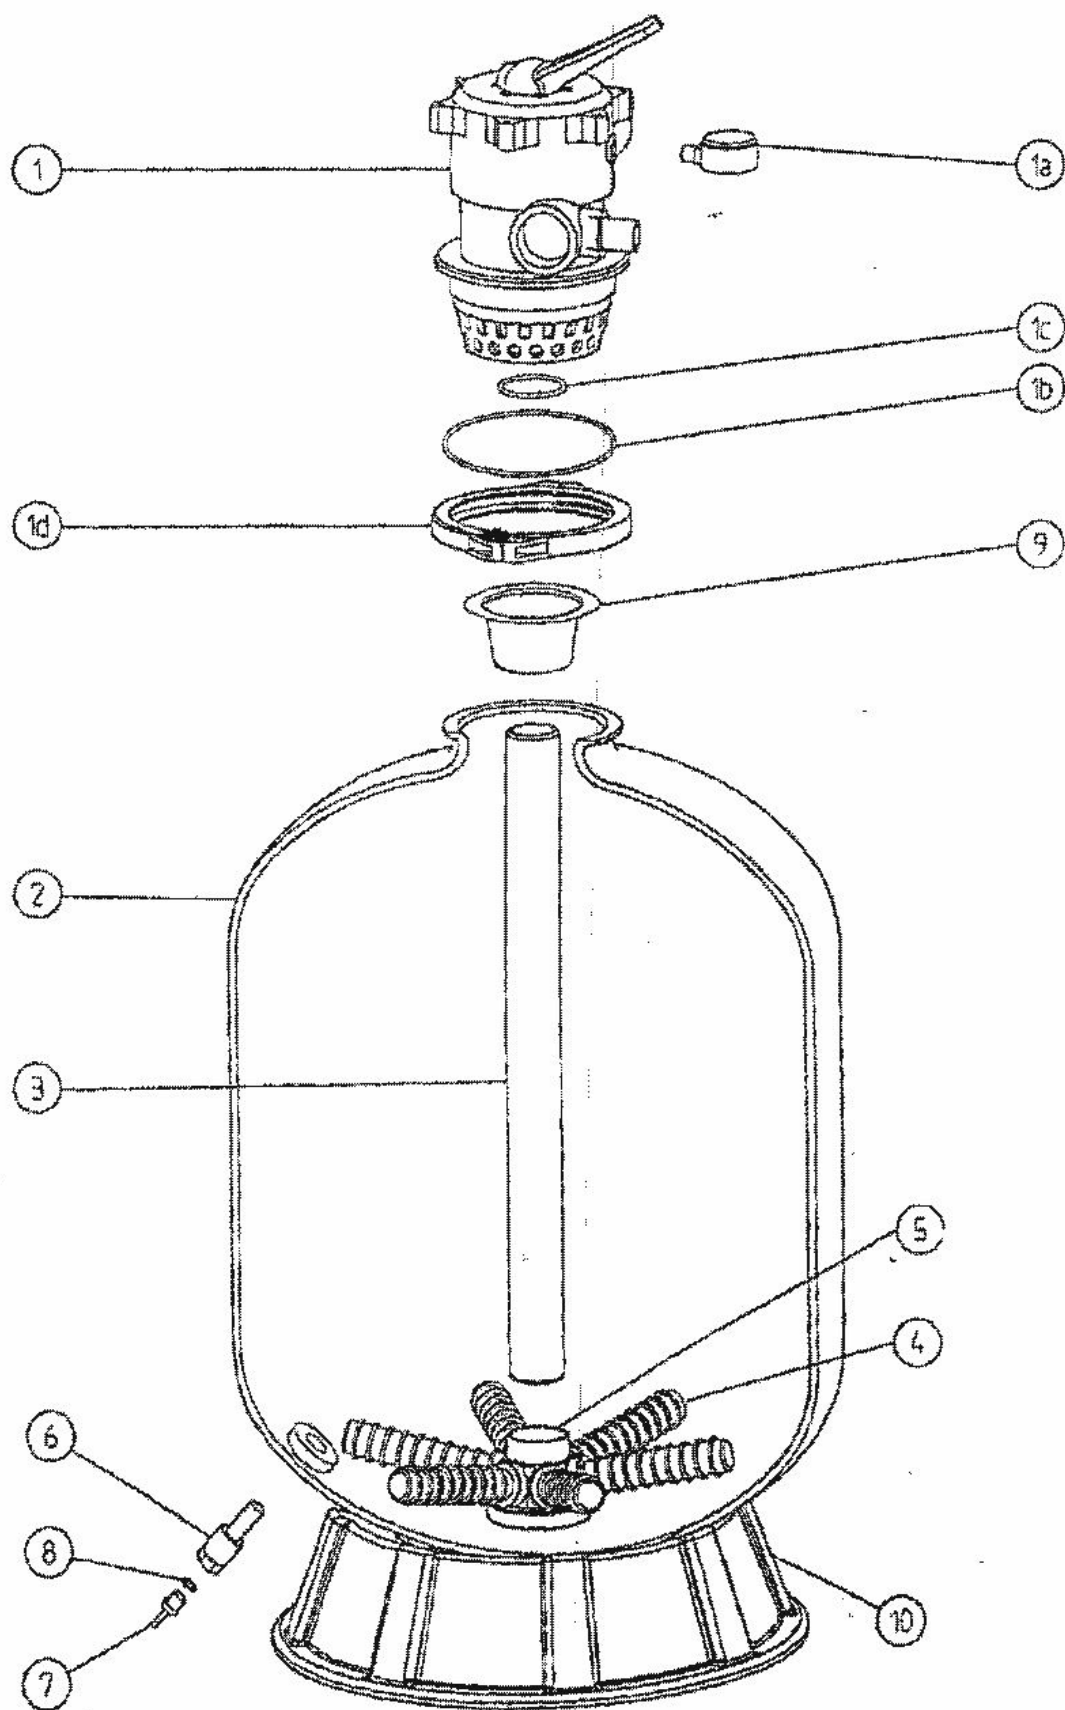

Filtrační nádoba Azur Top ventil

detail	identifikace	popis
1	PE272026	Ventil TOP – 6-ti cestný ventil, na přírubu filtr. nádoby AZUR <i>Valve 6-way Top 1,5" For Azur</i>
1b	PG281008	O-KROUŽEK-6VENT/NÁDOBA <i>O-ring Of 6-way Valve/shell</i>
1d	PE272025	PLASTOVÁ SPONA-AZUR <i>Plastic Clip</i>
2	PZ1925AO	Nádoba Azur 480 (nd) <i>Filtr.tank Azur 480</i>
2	PZ2636AO	Nádoba Azur 660 (nd) <i>Filtr.tank Azur 660</i>
4	PG025260	SBĚRAČ PRO AZUR 380 <i>Collector For Azur 380</i>
4	PR302404	SBĚRAČ PRO AZUR 560, 660, TA 60 <i>Collector For Azur 560, 660, Ta 60</i>
6	PG154698	Vypouštěcí ventil 3/4" AZUR <i>Eductive Valve 3/4"</i>
8	PG192115	O-kroužek k výpustnímu šroubu AZUR <i>O-ring For Draining Screw Azur</i>
10	PG154520	Podstavec pro AZUR <i>Foot For Azur</i>

detail	identifikace	popis
1a	502021	Manometr náhradní díl <i>Manometer</i>
1c	PG281009	O-KROUŽEK-6VENT/TRUBKA 50MM <i>O-ring Of 6-way Valve/pipe</i>
2	PZ1518AO	Nádoba Azur 380 (nd) <i>Filtr.tank Azur 380</i>
2	PZ2230AO	Nádoba Azur 560 (nd) <i>Filtr.tank Azur 560</i>
3	0301605028	PVC trubka - 50/2,4 mm <i>Pipes 50mm</i>
4	PG025314	SBĚRAČ PRO AZUR 480,TA 40 <i>Collector For Azur 480</i>
5	PGSS6025	NOSIČ SBĚRAČŮ AZUR,TA 40,60 <i>Holder Of Collectors</i>
7	P357161	VYPOUŠTĚCÍ ŠROUB 1/4" <i>Drain Plug 1/4"</i>
9	PG155051	NÁSYPKA - PENTAIR <i>Hopper</i>