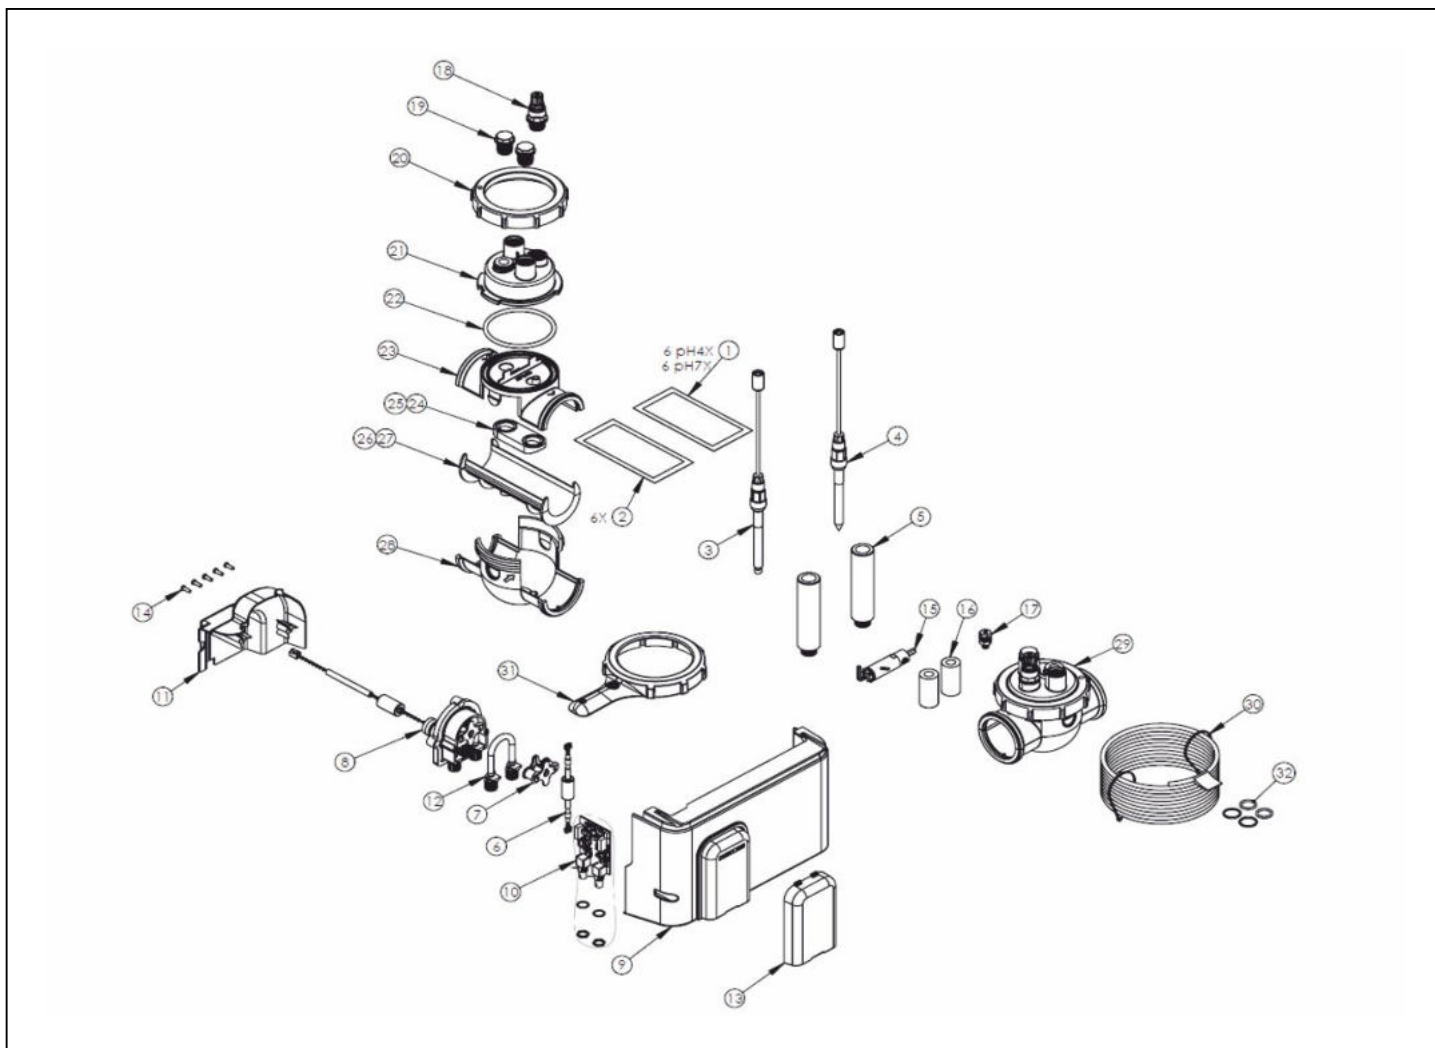

# pH Link / Dual Link 2019

detail	identifikace	popis
1	A930330R	Kalibrační roztok pH 4 <i>Gauge Solution Ph 4</i>
2	A930352R	Kalibrační Roztok Redox 468mV <i>Gauge Solution Redox 468mv</i>
4	R0868800	
6	WR0824700	KABEL ELEKTRONIKY MODULU EXO(PH/DUAL L.) <i>Module Electronic Card Cable</i>
8	R0824900	
9	R0825100	
10	WR0825300	ELETRONIKA MODULU DUAL LINK EXO <i>Dual Link Module El.card</i>
12	R0825600	
14	R0516700	
16	R0741200	
18	W043440	VSTŘÍK. VENTIL PRO TRI <i>Injection Valve Tri</i>

detail	identifikace	popis
1	A930331R	Kalibrační roztok pH 7 <i>Gauge Solution Ph 7</i>
3	R0868700	
5	WR0824600	DRŽÁK SONDY EXO V POD <i>Sensor Holder P19 After 2019</i>
7	WR0824800	ROLNA DÁVKOVACÍ PUMPY PH EXO <i>Ph Sensor P19 -3m Bnc Cable</i>
9	R0825000	
10	WR0825200	ELETRONIKA MODULU PH LINK EXO <i>Ph Link Module Electronic Card</i>
11	R0825400	
13	R0825700	
15	W043750	VRTÁK DO POTRUBÍ EI
17	R0797100	
19	R0740500	

detail	identifikace	popis
20	W043790	PŘEVLEČNÁ MATICE CELY TRI / EI
22	W151821	
24	W043710	TĚSNĚNÍ VRCHNÍ ČÁSTI EI / TRI 50 A 63MM <i>Gasket Of Top Part Ei/tri</i>
26	W043690	EI ADAPTÉR NA TRUBKU 50MM (EU)
28	W043630	SPODNÍ ČÁST PRO MONTÁŽ CELY EI / TRI <i>Down Part For Cell</i>
30	R0748200	
32	R0830700	

detail	identifikace	popis
21	W198200	PRŮHLEDNÉ VÍČKO PODSESTAVY TRI <i>Transparent Cover</i>
23	W043640	VRCHNÍ ČÁST PRO MONTÁŽ CELY EI / TRI <i>Top Part For Cel</i>
25	R0767800	
27	R0770200	
29	R0534900	
31	W043760	Klíč na povolení cely Ei/TRi <i>Key For Releasing The Cell Ei/tri</i>
33	R0808000	