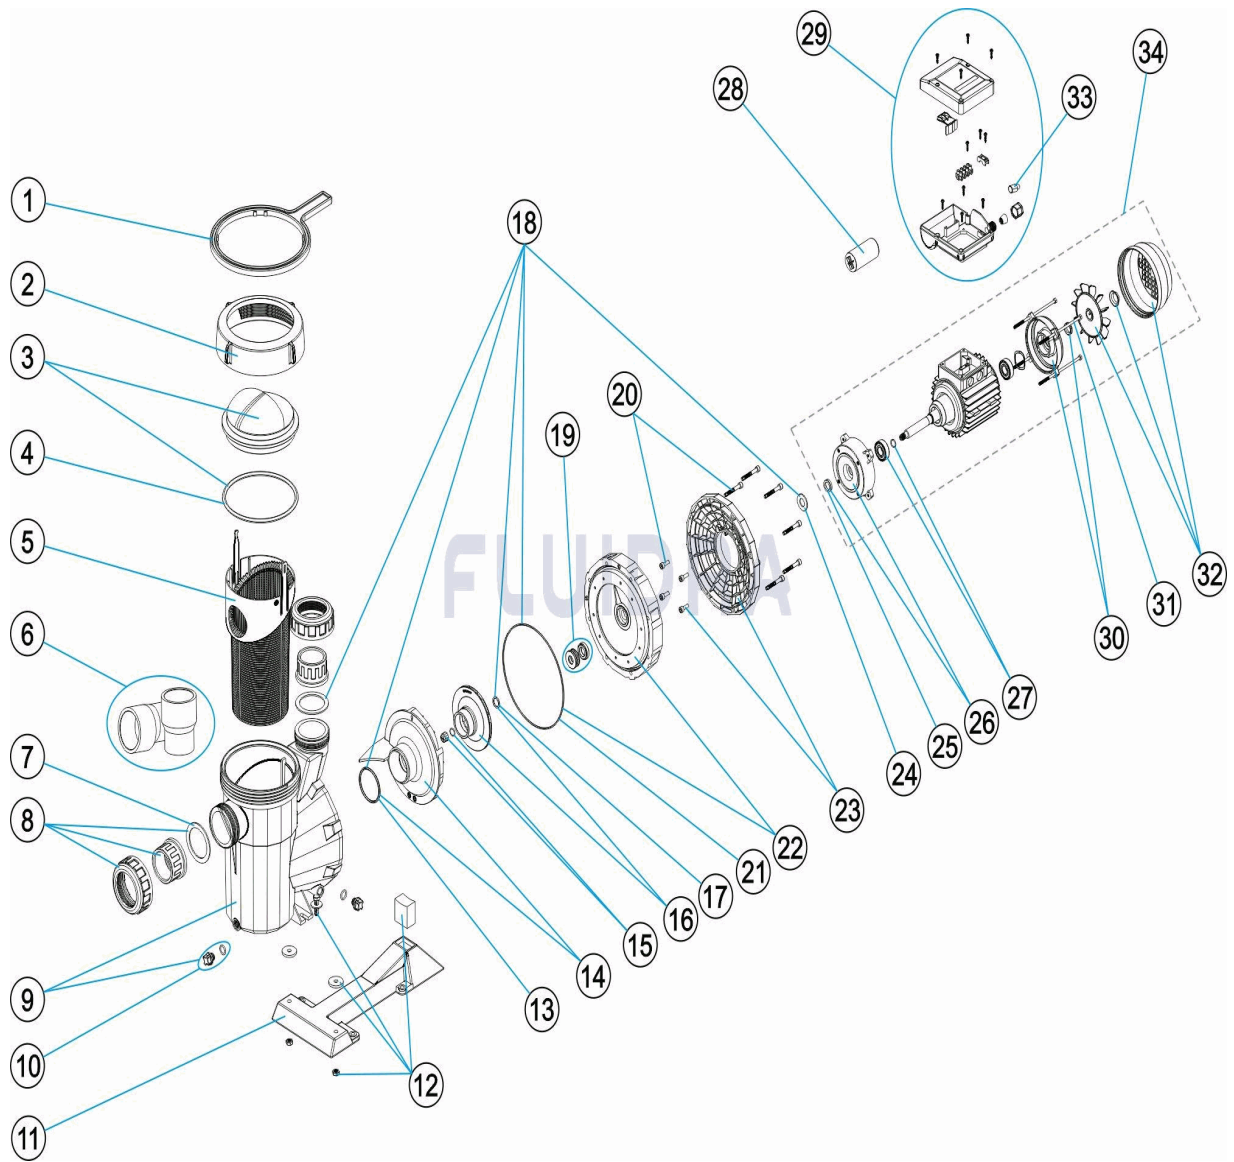

CODE **20597, 20598, 20599, 20600, 20601, 20602, 20603, 20604, 20605, 20606, 20607, 23045, 24337**

DESCRIPTION: **ASTRAL VICTORIA PUMP**

ENGLISH

POS	CODE	DESCRIPTION	QUANTITY	POS	CODE	DESCRIPTION	QUANTITY
1	4404130103	LID SPANNER		12	* 4405010180	PUMP BASE FITTINGS 3 HP II	
2	4404130101	PRE-FILTER COVER NUT		13	4405010161	O' RING D. 56,7X3,5	
3	4405010702	PRE-FILTER COVER		14	* 4405010115	DIFFUSEUR <=0,75 HP	
4	4405010178	O' RING D 151,7X6,99		14	* 4405010116	DIFFUSOR 1 HP - 2 HP	
5	4405010105	PRE-FILTER BASKET		14	* 4405010117	DIFFUSOR 2,5 - 3 HP	
6	* 4405010717	UNION FITTINGS 3 HP		15	4405010134	IMPELLER COVER M8 LEFT	
7	4405010179	INLET GASKET 72X55X2,5		16	* 4405010723	IMPELLER 1/3 HP 50 HZ	
8	* 4405010106	UNION FITTINGS <= 1 HP		16	* 4405010716	IMPELLER 1/3 HP 60 HZ	
8	* 4405010107	UNION FITTINGS 1,5 HP - 2,5 HP		16	* 4405010591	IMPELLER ½ (II) HP	
9	4405010109	PUMP HOUSING		16	* 4405010667	IMPELLER ½ (II) HP 60 HZ	
10	4405010110	DRAIN PLUG "		16	* 4405010592	IMPELLER ½ (III) HP	
11	4405010114	PUMP BASE 1,5 -3 HP		16	* 4405010668	IMPELLER ½ (III) HP 60 HZ	