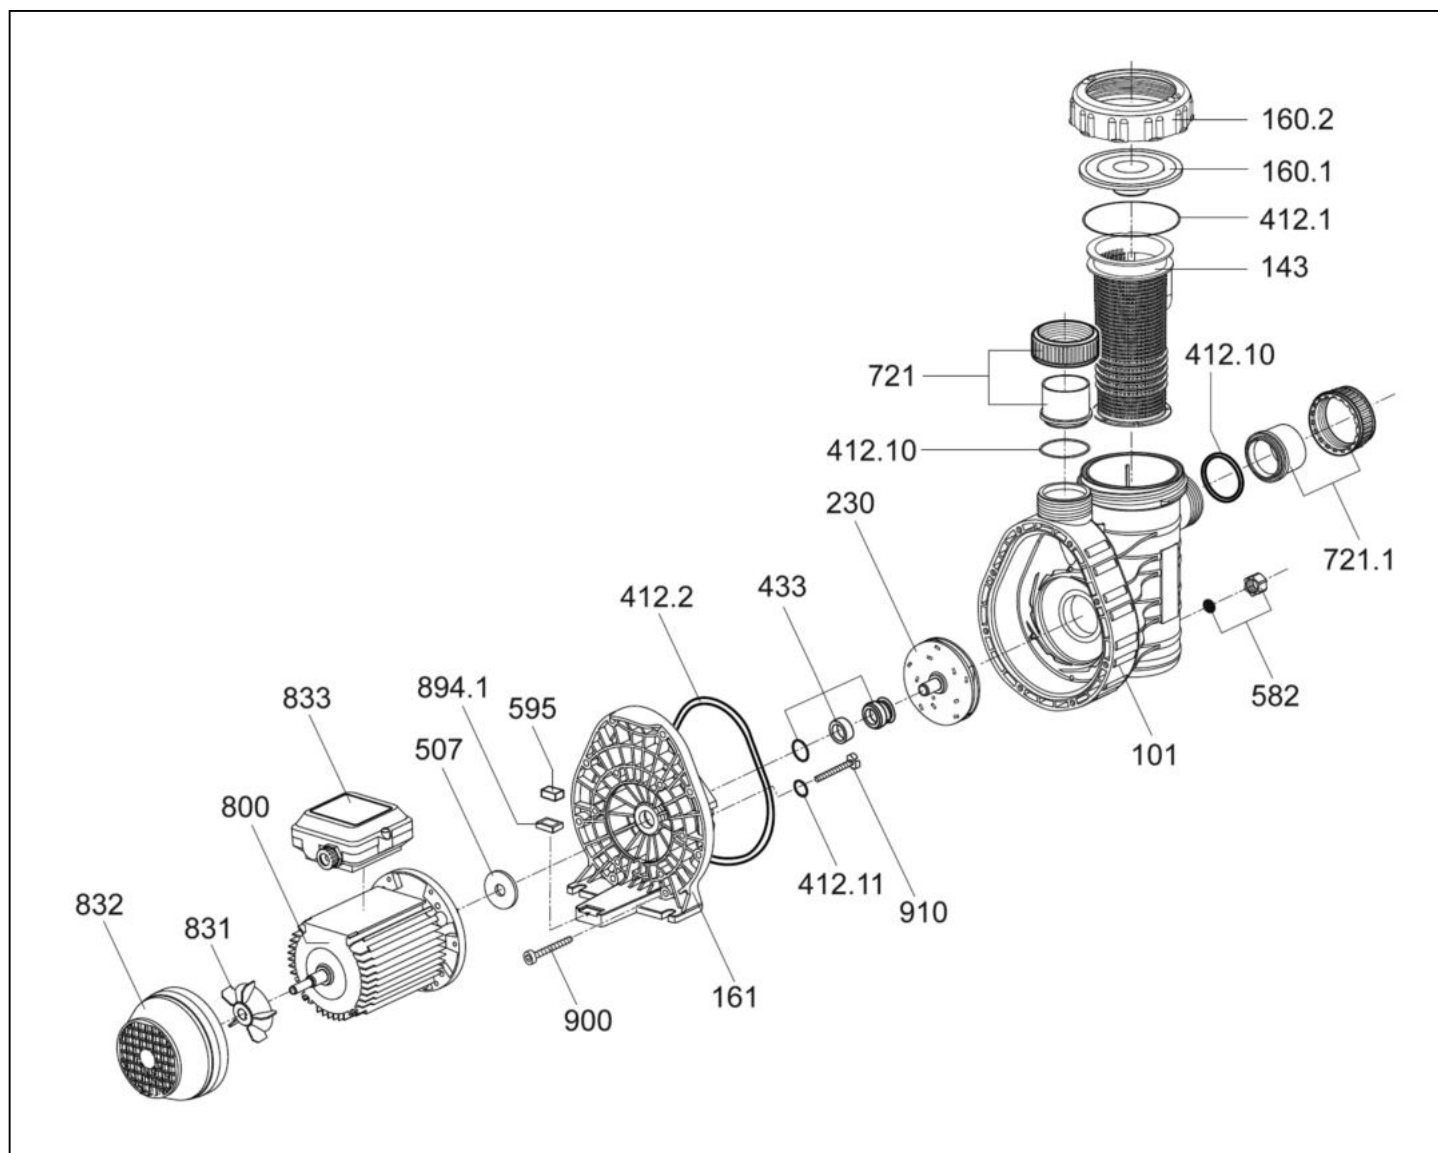

Čerpadlo Aqua Plus

detail	identifikace	popis
101	2901310101	TĚLO ČERPADLA AQUA PLUS
160.1	2901316010	PRŮHLLEDNÉ VÍKO PŘEDFILTRU AQUA PLUS
161	2901316100	ČELO ČERPADLA AQUA PLUS
230	2921623002	TURBÍNA MAGIC 6, TOP 6, D=100, B=6,5 <i>Turbine Magic 6</i>
230	2921623004	TURBÍNA MAGIC 11, D=100, B=12,5 <i>Turbine Magic 11</i>
412.2	2921641223	TĚSNĚNÍ TĚLA ČERPADLA MAGIC <i>Body Gasket Of Pump Magic</i>
412.11	2920141261	TĚSNĚNÍ POD ŠROUB MAGIC,PICCO,BADU40 <i>Washer 6x2 Badu 90</i>
507	2920850700	ODSTŘIKOVACÍ KROUŽEK PICCO,MAGIC
595	2920359501	PRYŽOVÁ PODLOŽKA ZÁKLADNY BADU 40

detail	identifikace	popis
143	2901314300	KOŠÍK PŘEDFILTRU ČERPADLA AQUA PLUS
160.2	2901316020	MATICE VÍKA PŘEDFILTRU AQUA PLUS
230	2921623001	TURBÍNA MAGIC 4 nyní 2921623048 <i>Turbine Magic 4</i>
230	2901323000	TURBÍNA ČERPADLA AQUA PLUS 8
412.1	2921641210	TĚS.VÍKA PŘEDFILTRU MAGIC,PICCO <i>Washer Of Lid For Pre-filter M</i>
412.10	2920141252	O-kroužek připojovacího šroubení čerpadla Magic, Bettar <i>O-ring Of Connecting Fitting For Pumps Magic, Bettar</i>
433	2920143315	Těsnící segment čerpadla speck BADU 14mm <i>Sealing Segment Pumps Speck Badu 14 Mm</i>
582	2921658200	VYPOUŠTĚCÍ ZÁTKA MAGIC,PICCO,BETTAR TOP <i>Discharge Plug Magic</i>
721	2921672111	Převlečená matice 50mm Bettar Top <i>Union Nut 50mm Bettar Top</i>

detail	identifikace	popis
721	2921672105	Manžeta 50mm IN - čerpadlo Magic, Bettar <i>Cuff 50mm In - Pump Magic, Bettar</i>
800	2980018000	Motor 0,18kW for Aqua plus 4 <i>Motor 0,18kw For Aqua Plus 4</i>
800	2980040002	Motor 0,40kW for Aqua plus 8 <i>Motor 0,40kw For Aqua Plus 8</i>
831	290118310	Ventilátor Aqua Plus <i>Fan Aqua Plus</i>
833	2901183300	SVORKOVNICE JEDNOFÁZOVÁ SPECK <i>Terminal Box Cpl.</i>
900	2921690002	ŠROUB 7X48,4MM A2 <i>Screw 7x48,4mm A2</i>