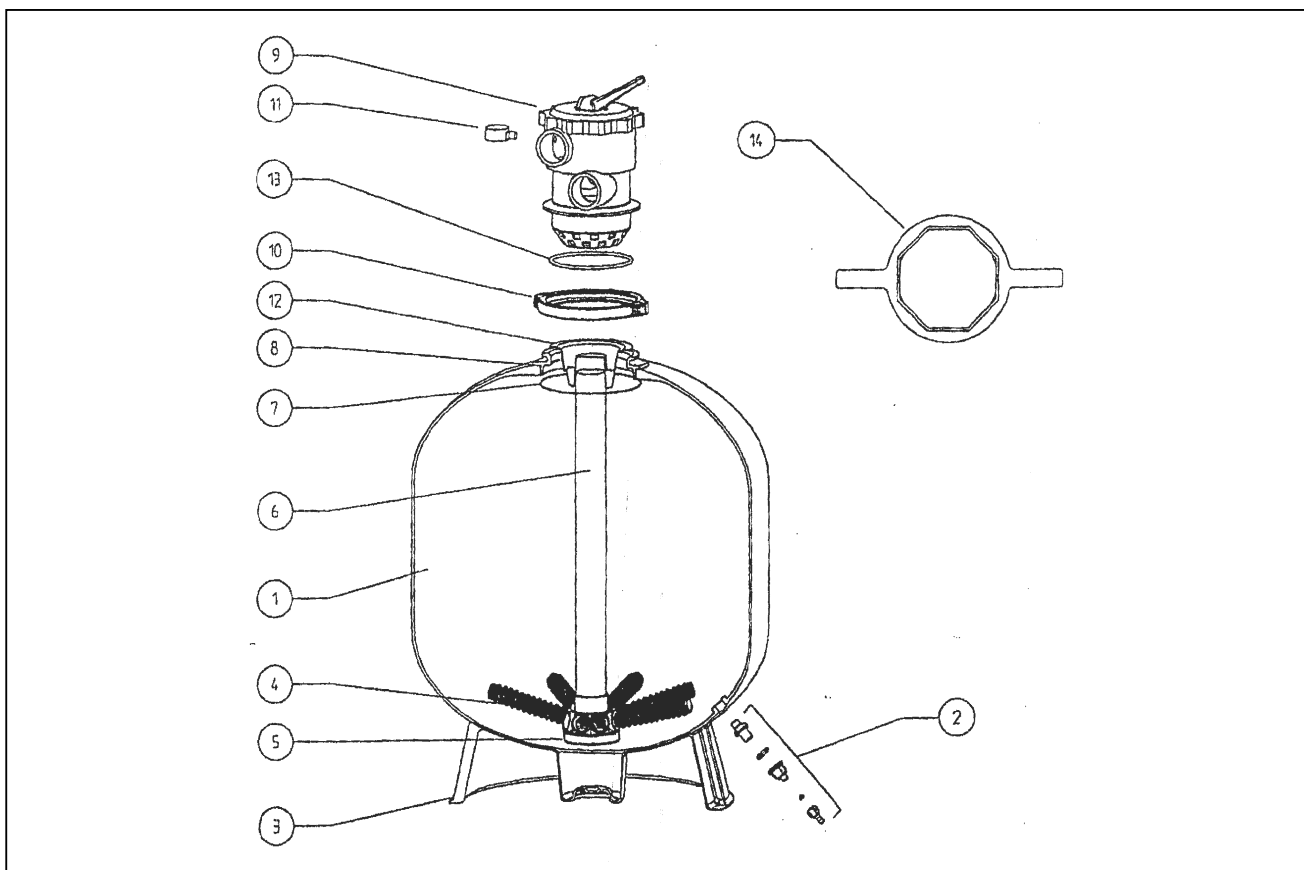

FILTRAČNÍ NÁDOBA TAGELUS

detail	identifikace	popis
2	PG154695	Vypouštěcí ventil - komplet <i>Drain kit-complete</i>
3	PG154926	Podstavec pro TA 40 a TA 60 <i>Base for TA 40 , TA 60</i>
3	PG154596	Podstavec pro TA 100 <i>Base for TA 100</i>
4	PG025314	Sběrač pro TA 40 <i>Lateral for TA 40</i>
4	PG025373	Sběrač pro TA 60 <i>Lateral for TA 60</i>
4	PG025532	Sběrač pro TA 100 <i>Lateral for TA 100</i>
5	PGSS6025	Nosič sběračů pro TA 40 a TA 60 <i>Hub laterals for TA 40 , TA 60</i>
5	PGSS8025	Nosič sběračů pro TA 100 <i>Hub laterals for TA 100</i>
6	0301605028	Trubka ø50 pro TA 40, TA 60 <i>Pipe ø50 for TA 40, TA 60</i>
6	0301606328	Trubka ø63 pro TA 100 <i>Pipe ø63 for TA 100</i>
7	PG154493	O-kroužek uzávěru pro TA 40 a TA 60 <i>O-ring closure for TA 40 , TA 60</i>
7	PG152501	O-kroužek uzávěru pro TA 100 <i>O-ring closure for TA 100</i>
8	PG155225	Adaptér pro TA 40 a TA 60 <i>Adaptor for TA 40 , TA 60</i>
8	PG154514	Adaptér pro TA 100 <i>Adaptor for TA 100</i>
9	PE272026	Ventil šesticečný-Top pro TA 40 a TA 60 <i>Top valve for TA 40 , TA 60</i>
9	PE272029	Ventil šesticečný-Top pro TA 100 <i>Top valve for TA 100</i>
10	PE272025	Plastová spona pro TA 40 a TA 60 <i>Plastic clamp for TA 40 , TA 60</i>
10	PE272028	Plastová spona pro TA 100 <i>Plastic clamp for TA 100</i>
11	502021	Manometr <i>Manometer</i>

detail	identifikace	popis
12	PG155051	Násypka <i>Sand guide</i>
13	PG281008	O-kroužek pro TA 40 a TA 60 <i>O-ring for TA 40 , TA 60</i>
13	PG250001	O-kroužek pro TA 100 <i>O-ring for TA 100</i>
14	PG154512	Klíč pro uzávěr TA 40 a TA 60 <i>Wrench closure for TA 40 , TA 60</i>
14	PG151608	Klíč pro uzávěr TA 100 <i>Wrench closure for TA 40 , TA 60</i>