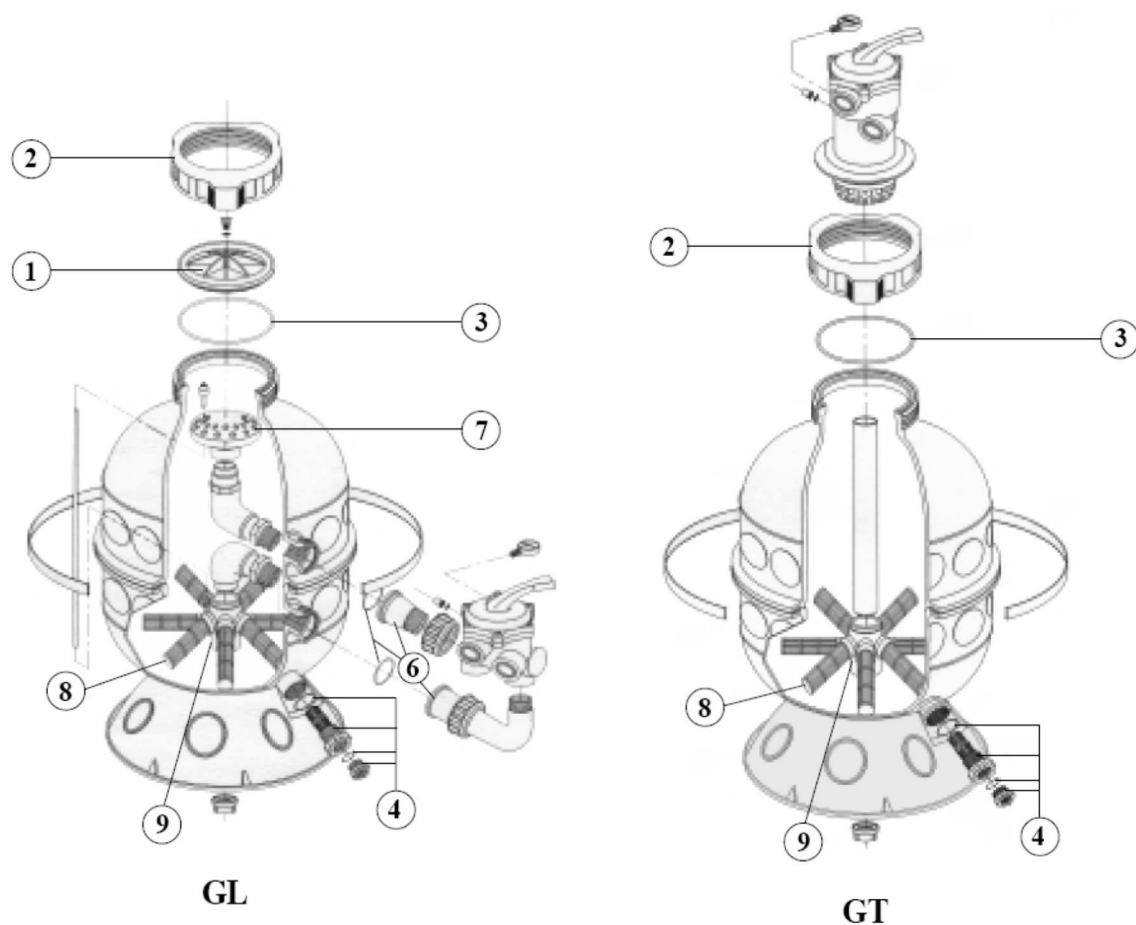

FILTRAČNÍ NÁDOBA GRANADA

detail	identifikace	popis
1	KRGR010A	Víko filtru Granada side <i>Lid</i>
2	KRGR020	Plastová spona <i>Plastic clip</i>
3	KRGR030A	Těsnění víka <i>Gasket of lid</i>
4	KRGR040A	Vypouštěcí set <i>Drain set</i>
6	KR060ECA	Připojovací set <i>Connection set</i>
7	KR070DFA	Difusor <i>Diffusor</i>
8	KR080BCA	Sběrač Granada 400 <i>Laterals</i>
8	KR082BCA	Sběrač Granada 500 <i>Laterals</i>
8	KR083BCA	Sběrač Granada 600 <i>Laterals</i>
9	KR090CCA	Nosič sběračů <i>Holder of collectors</i>