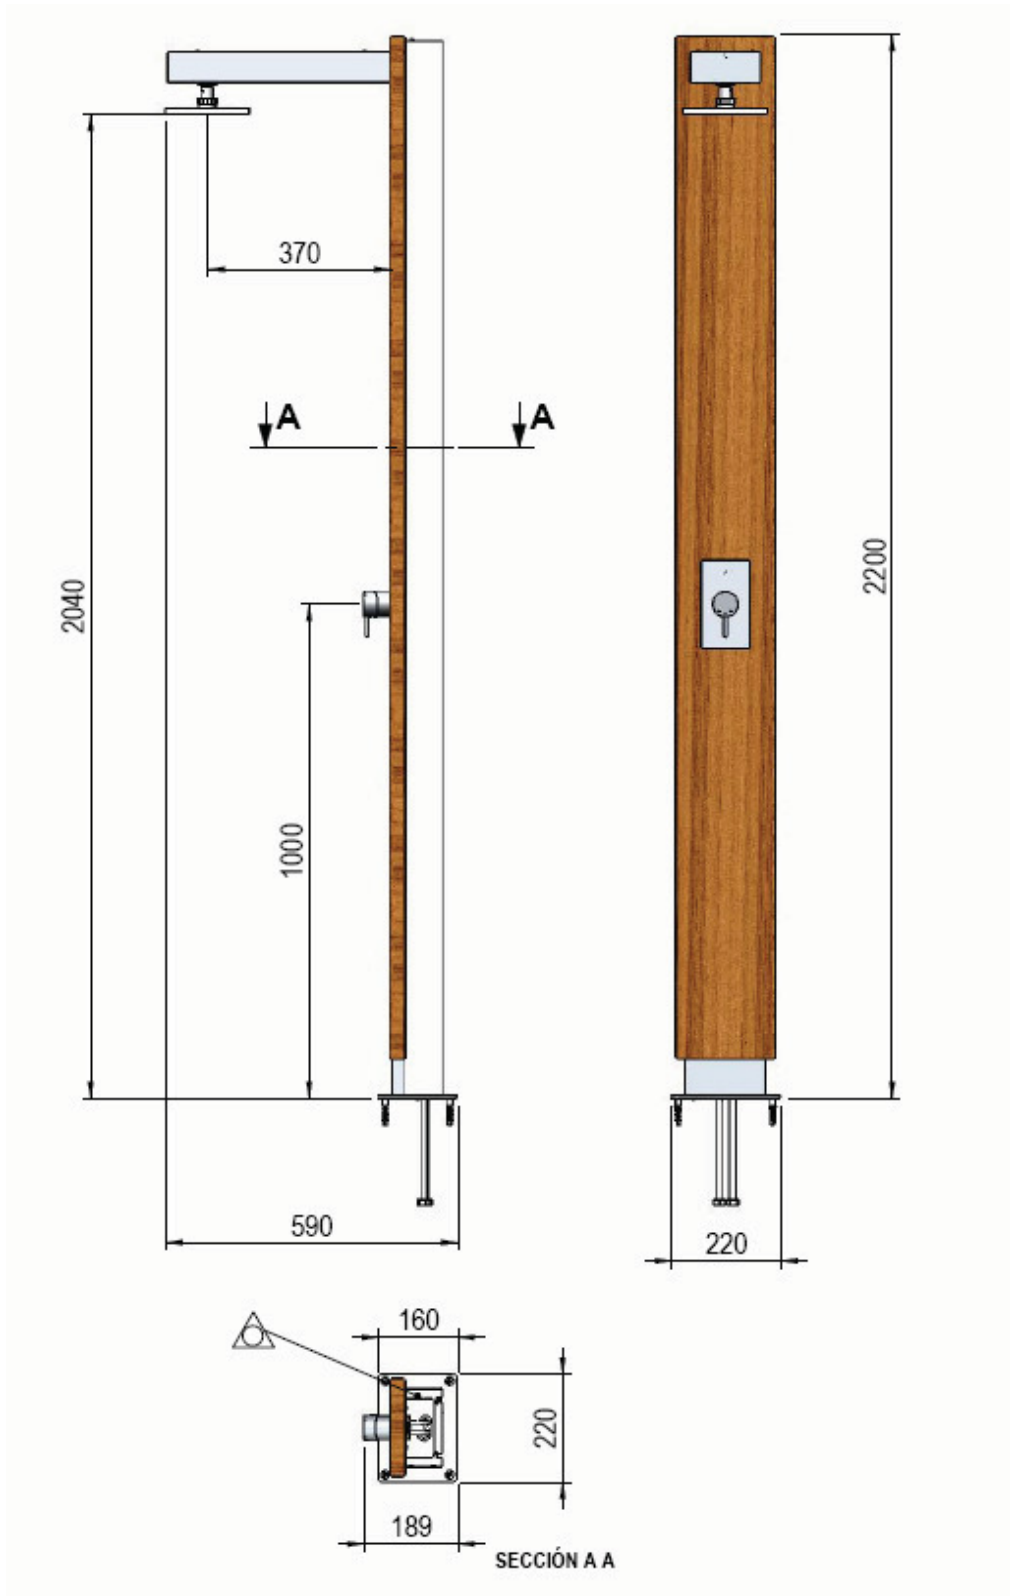

1.4. Dimensiones Generales (mm)

Ducha (Cód. 43432)

Plato de ducha (Cód. 43434)